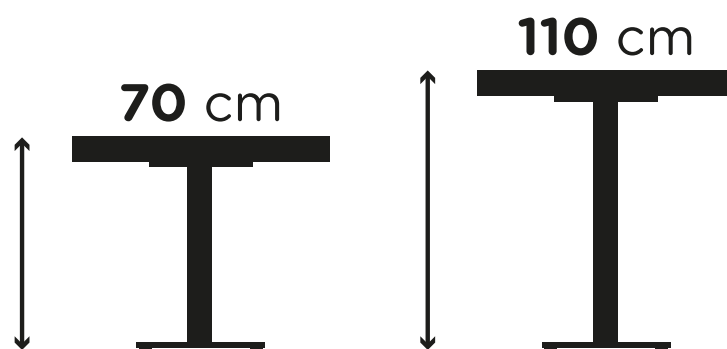

BASI TAVOLO

SERIE 4 ri