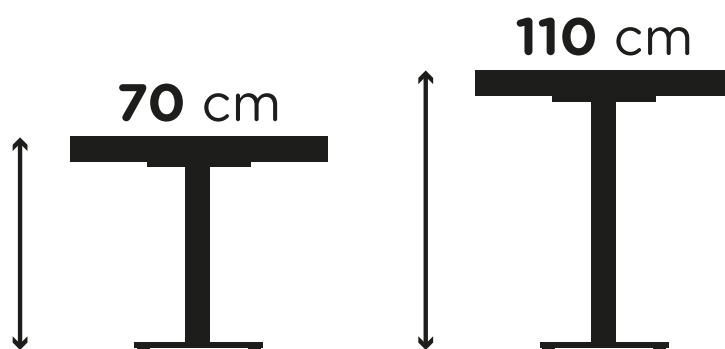

BASI TAVOLO

SERIE 30 NAPOLI