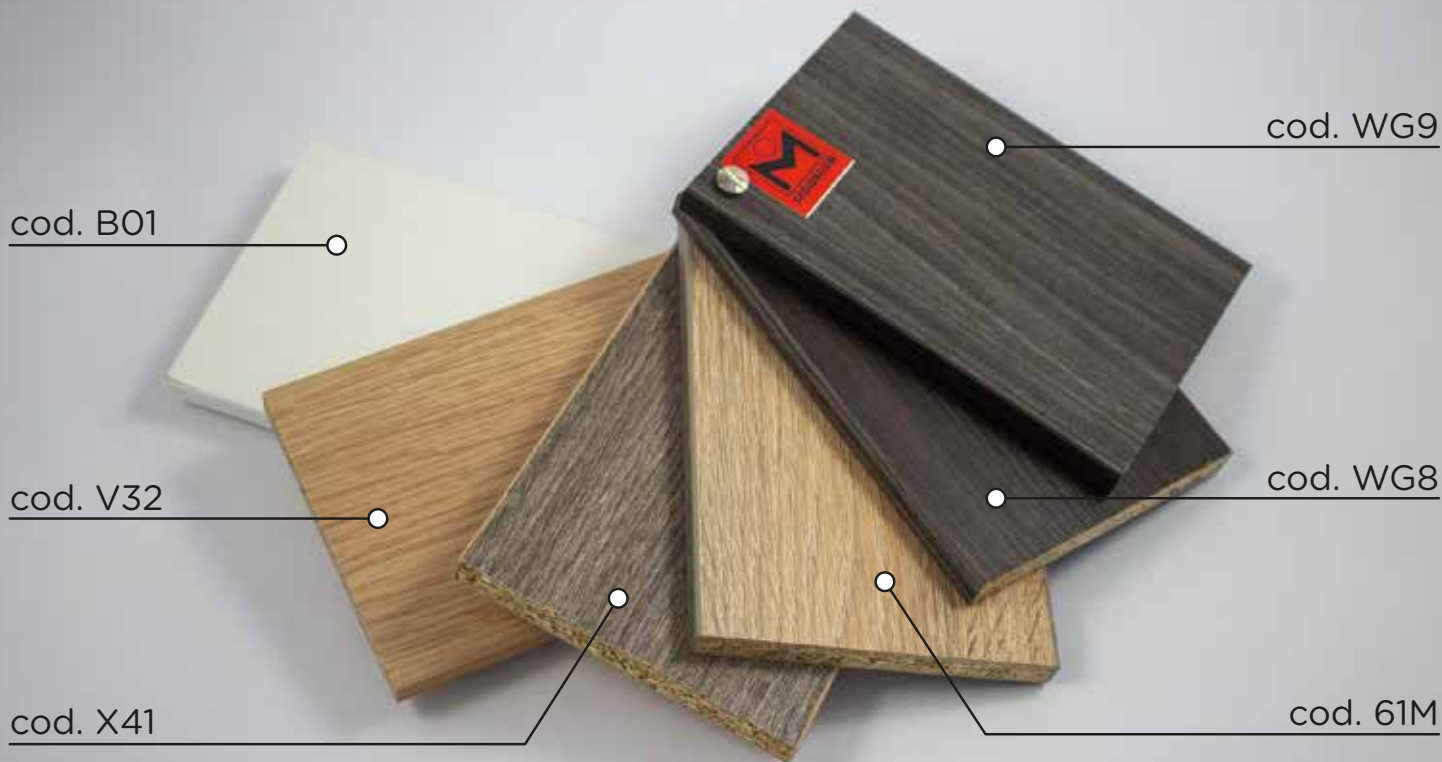

# TAVOLI

RISTORANTI • ALBERGHI • STABILIMENTI BALNERARI

cod. B01

cod. WG9

cod. V32

cod. WG8

cod. X41

cod. 61M

## PIANO TAVOLO

Spessore: 20, 25, 30, 40, 50mm  
in: nobilitato, laminato, stratificato

Spessore piatto

Spessore tondo

TAVOLI: ristoranti • alberghi • stabilimenti balneari