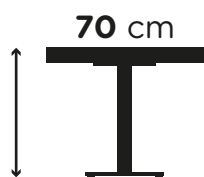

BASI TAVOLO

STANDARD